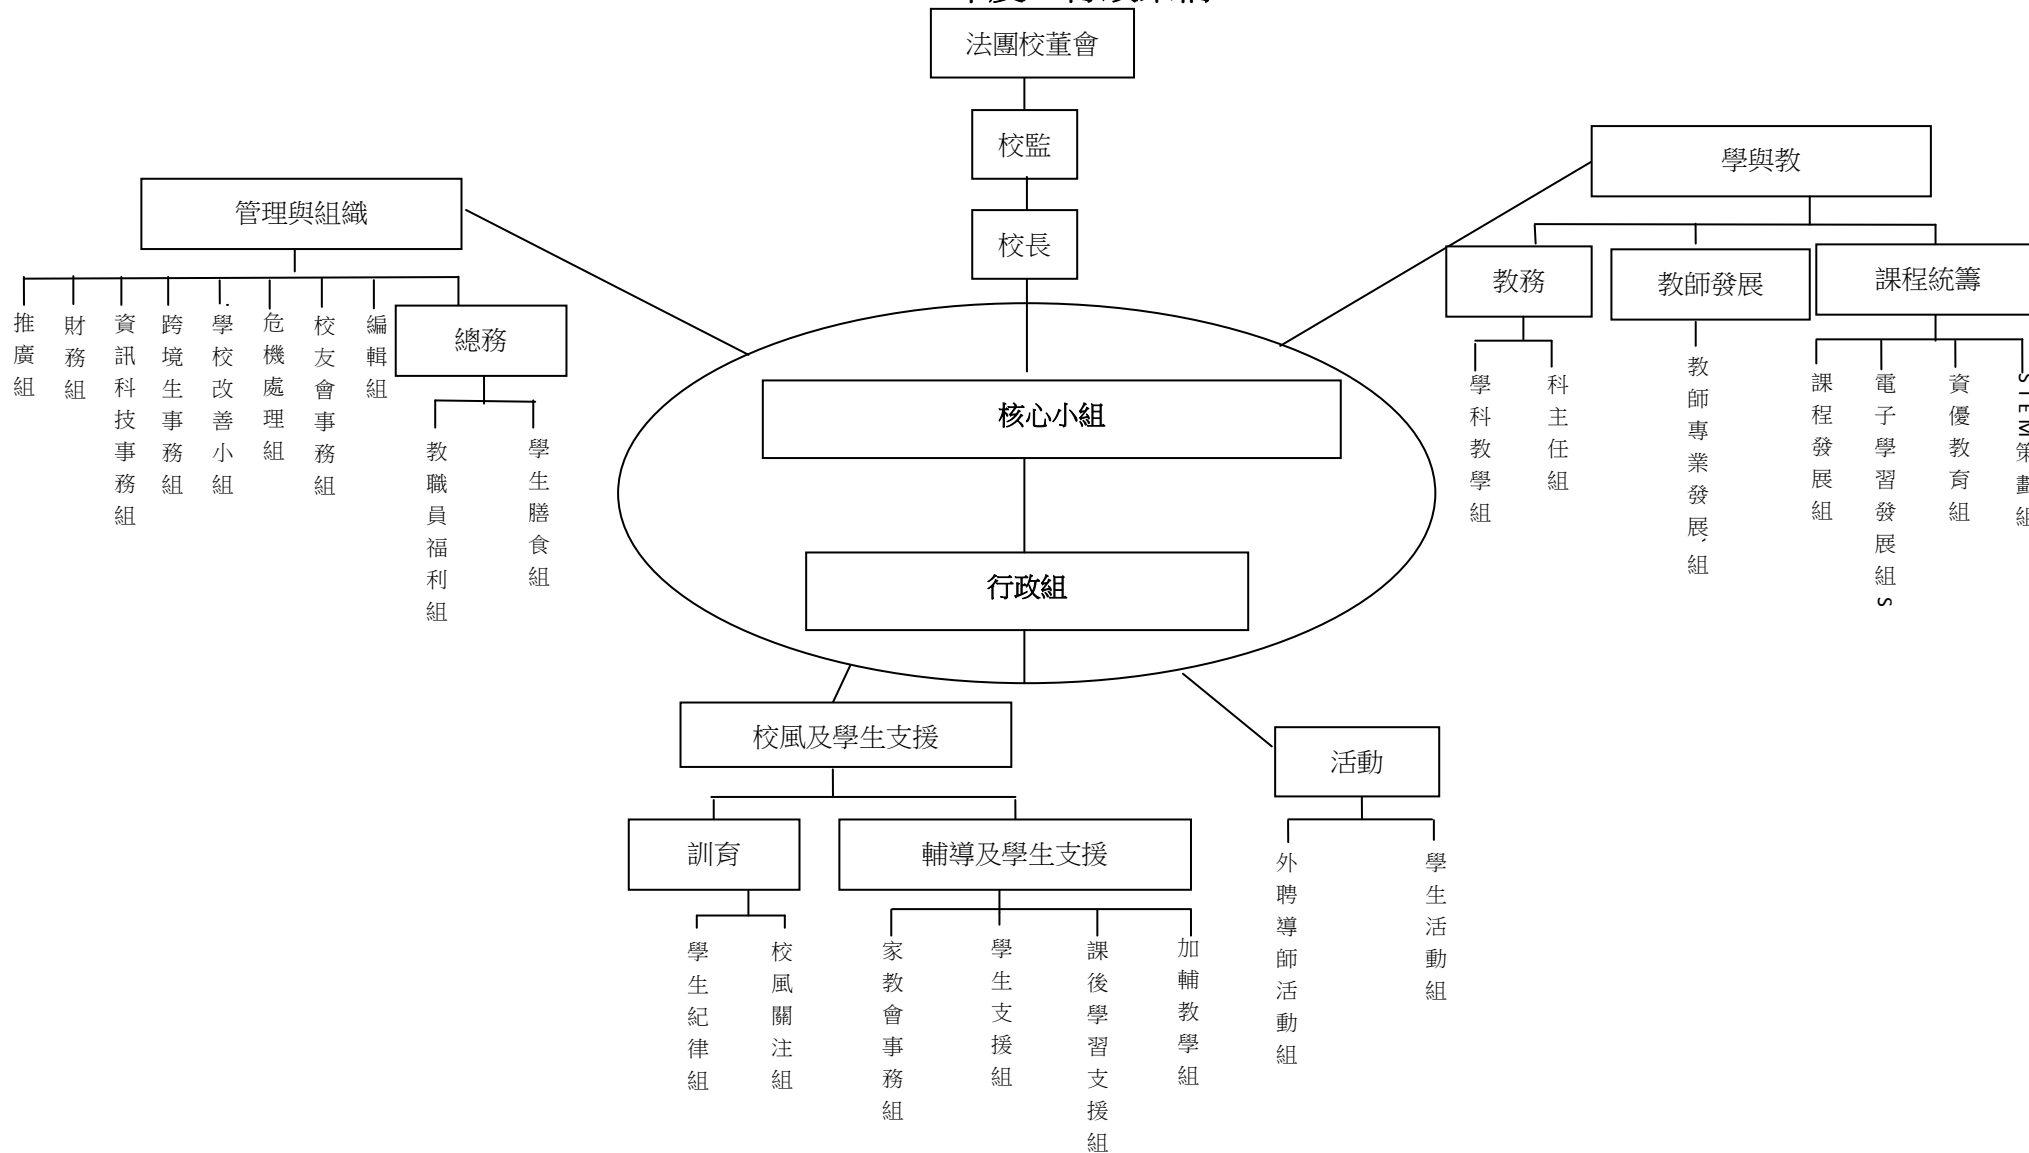

中華基督教會蒙黃花沃紀念小學
2017-2018 年度 行政架構

*為該組統籌老師